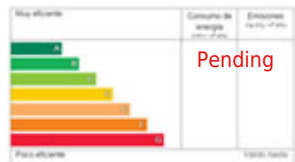

VILLA · JAVEA · 2.850.000 €

Villa de luxe sur la première ligne de Javea

- 660 m²
- 1338 m²
- 5
- 5
- No
- Oui
- Oui
- Oui
-
- Oui
- No